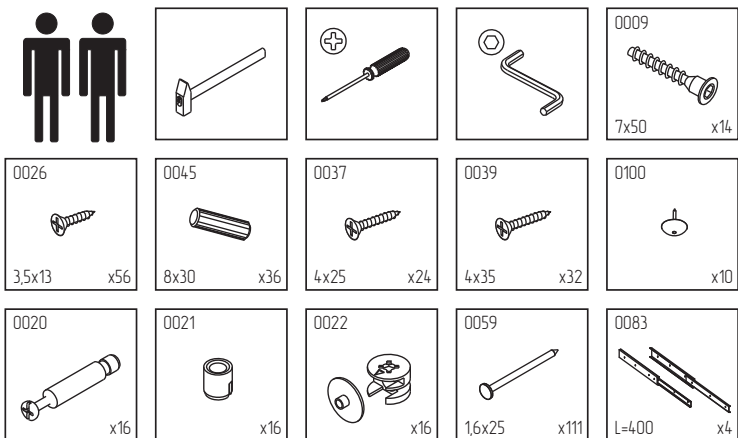

# “ИРМА” СТЛ.143.10 Комод

Поз.	Размер	Кол-во	Упаковка
1	234x426x16	2	пакет 2
2	775x426x16	1	пакет 2
3	341x426x16	1	пакет 2
4	341x203x16	1	пакет 2
5	341x584x16	1	пакет 2
6	952x426x16	2	пакет 1
7	986x450x16	2	пакет 1
8	220x980x3	2	пакет 1
9	357x381x3	1	пакет 1
10	230x980x16	2	пакет 3
11	398x150x16	2	пакет 2
12	397x156x16	4	пакет 1
13	896x140x16	2	пакет 1
14	896x140x16	2	пакет 1
15	910x394x3	2	пакет 1
16	397x126x16	4	пакет 2
17	296x110x16	2	пакет 2
18	296x110x16	2	пакет 1,2
19	310x394x3	2	пакет 1